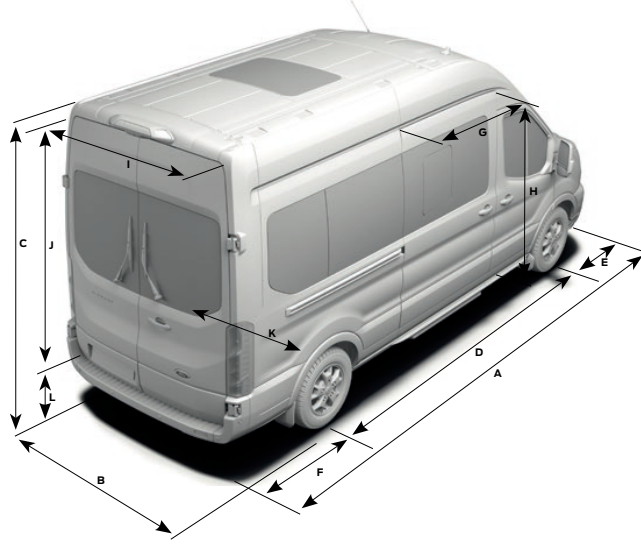

Teknik Özellikler

BOYUTLAR	Uzun Şasi (L)	Jumbo Şasi (E)
Tavan Tipi	Orta	Yüksek
A - Toplam Uzunluk	5981	6704
B - Toplam Genişlik (Aynalar Hariç - Dahil)	2059 - 2474	2059 - 2474 2126 - 2474*
C - Toplam Yükseklik Sınırları	2438 - 2528	2668 - 2757
D - Dingil Mesafesi	3750	3750
E - Ön Uzunluk	1023	1023
F - Arka Uzunluk	1208	1931
G - Sürgülü Kapı Giriş Genişliği	1200	1200
I - Arka Kapı Yükleme Genişliği	1520	1520
K - Tekerlek Yuvaları Arası Genişlik	1364	1140* - 1364
J - Arka Kapı Yüksekliği	1597	1836
L - Yükleme Yüksekliği Sınırları (Yüklü)	522 - 646	606 - 625
H - Sürgülü Kapı Yüksekliği	1564	1564

* Çift Arka Tekerle sahip modeller için geçerlidir.

YAKIT TÜKETİMİ	Diferansiyel Oranı	Düşük- Yüksek CO₂ Emisyonu (g/km)	Düşük-Yüksek Faz (lt/100 km)
410L (14+1) & 440E (14+1/16+1/17+1) & 460ED (16+1/17+1) 2.0L EcoBlue Upgrade TDCi 165PS - Otomatik Start / Stop ile	3,73	229,1 - 254,1	8,7 - 9,7

* WLTP normuna göre gerçekleştirilen yakıt tüketim değerleridir.